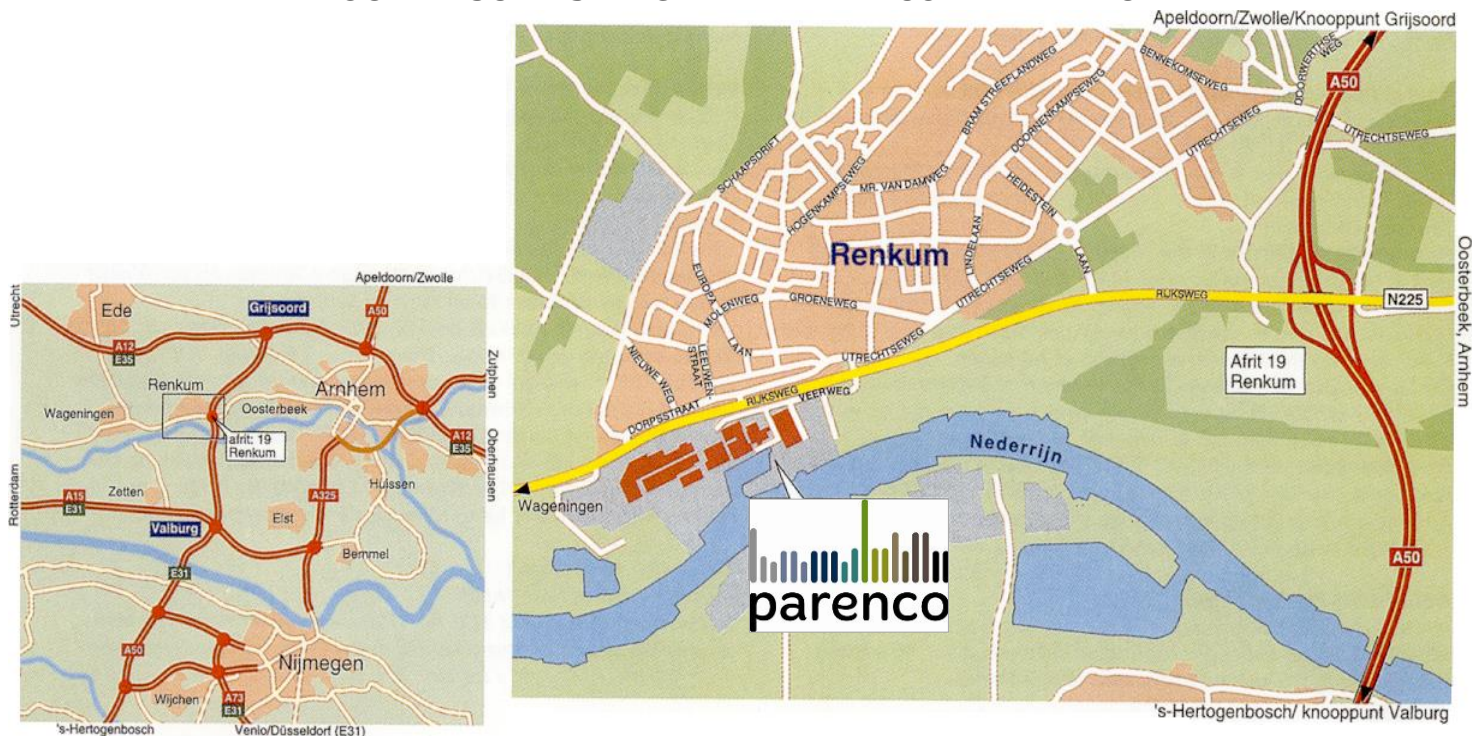

ROUTEBESCHRIJVING NAAR PARENCO BV - RENKUM

PARENCO BV – POSTBUS 1 – 6870 AA – RENKUM – NL

BEZOEKADRES: – INDUSTRIETERREIN VEERWEG 1 – 6871 AV RENKUM – NL

Vanuit alle richtingen via de A50 afrit 19 "Renkum"

Vanuit Utrecht

Via de A12/E35 richting Arnhem. Bij knooppunt Grijsoord richting Nijmegen/'s-Hertogenbosch (A50).
Neem afrit 19 Renkum.

Vanuit Rotterdam

Via de A15 richting Arnhem/Nijmegen. Bij knooppunt Valburg richting Apeldoorn (A50). Neem afrit 19 Renkum.

Vanuit Zwolle

Via de A50 richting Apeldoorn/Arnhem en vervolgens richting Nijmegen (A50). Neem afrit 19 Renkum.

Vanuit 's-Hertogenbosch

Via de A50 richting Arnhem/Nijmegen en vervolgens richting Apeldoorn. Neem afrit 19 Renkum.

Vanuit Venlo

Via de A73 richting Nijmegen. Ter hoogte van Nijmegen richting Rotterdam/Arnhem/Apeldoorn (A73/A50). Bij knooppunt Valburg rechtdoor richting Apeldoorn (A50). Neem afrit 19 Renkum.

Vanaf afrit 19 Renkum (A50):